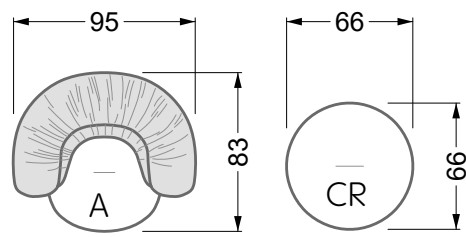

Balao-Chair

Produktinformationen
Product information
Information produits

Bretz
True Characters

Collection **Balaao**

Collection **Balao**

Maßstab · Scale · Échelle 1:40

Stoff · Fabric · Tissu
cashmere **64 1985**